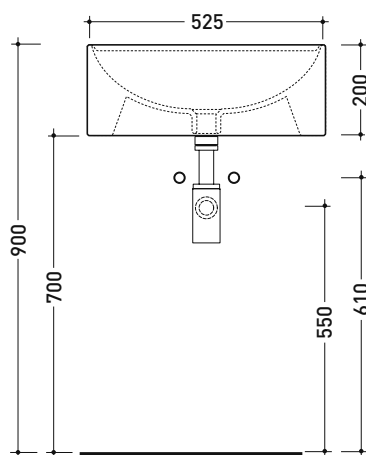

design L+R PALOMBA

1997

5050/A Twin Set 52

Lavabo cm 52 da appoggio monoforo

• CON TROPPOPIENO • SENZA FORO RUBINETTO SU RICHIESTA

Complementi: **Rubinetti monoforo lavabo linea ONE - NOKÈ - FOLD - X1**
Accessori linea TWO - HOOP - NOKÈ - FOLD

Accessori tecnici: **Sifone cromo (SIFL/CR) - Sifone telescopico cromo (SIFL066)**
Piletta Stop&Go (PLSG)
Piletta Stop&Go in ceramica (PLCE)
Set 2 pezzi rubinetto filtro cromo (RF026)

Dim. Imballo 55 x 22,5 x 55 cm | Peso 20,5 kg | Pz. Pallet n° 18

CE UNI EN 14688 - CL20 Dop-No14688

vista zenitale / zenital view

vista frontale / frontal view

foro consigliato sul piano \varnothing 180
 suggested hole on the top \varnothing 180

vista zenitale / zenital view

sezione longitudinale / section

dimensioni in mm

CERAMICA: finiture lucide

bianco

<http://www.ceramicaflaminia.it/it/products/322-twin>

©ceramicaflaminiaspa - è vietata la copia, la pubblicazione e la riproduzione anche parziale se non autorizzata