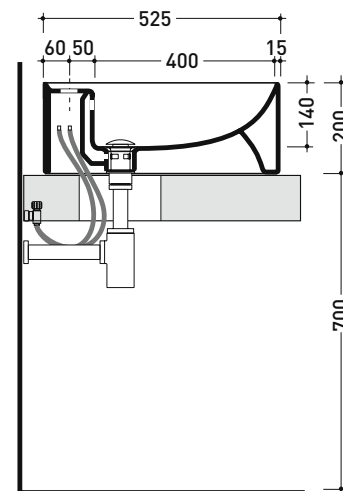

Accessori tecnici: **Sifone cromo (SIFL/CR) - Sifone telescopico cromo (SIFL066)**
Piletta Stop&Go (PLSG)
Piletta Stop&Go in ceramica (PLCE)
Set 2 pezzi rubinetto filtro cromo (RF026)

Dim. Imballo 55 x 22,5 x 55 cm | Peso 20,5 kg | Pz. Pallet n° 18

CE UNI EN 14688 - CL20 Dop-No14688

vista zenitale / zenital view

vista frontale / frontal view

foro consigliato sul piano \varnothing 180
 suggested hole on the top \varnothing 180

vista zenitale / zenital view

sezione longitudinale / section

dimensioni in mm

CERAMICA: finiture lucide

bianco

<http://www.ceramicaflaminia.it/it/products/322-twin>

©ceramicaflaminiaspa - è vietata la copia, la pubblicazione e la riproduzione anche parziale se non autorizzata

Le misure dimensionali riportate hanno una tolleranza del 2%

febbraio 2022