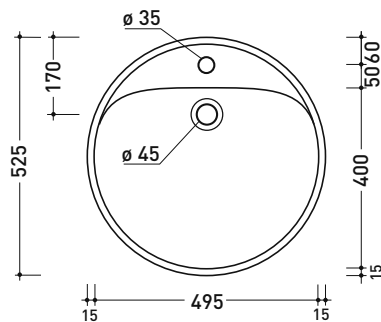

design L+R PALOMBA

1997

5050/A Twin Set 52

Lavabo cm 52 da appoggio monoforo

• CON TROPPOPIENO • SENZA FORO RUBINETTO SU RICHIESTA

Complementi: **Rubinetti monoforo lavabo linea ONE - NOKÈ - FOLD - X1**
Accessori linea TWO - HOOP - NOKÈ - FOLD

Accessori tecnici: **Sifone cromo (SIFL/CR) - Sifone telescopico cromo (SIFL066)**
Piletta Stop&Go (PLSG)
Piletta Stop&Go in ceramica (PLCE)
Set 2 pezzi rubinetto filtro cromo (RF026)

Dim. Imballo 55 x 22,5 x 55 cm | Peso 20,5 kg | Pz. Pallet n° 18

CE UNI EN 14688 - CL20 Dop-No14688

vista zenitale / zenital view

vista frontale / frontal view

foro consigliato sul piano \varnothing 180
 suggested hole on the top \varnothing 180

vista zenitale / zenital view

sezione longitudinale / section

dimensioni in mm

CERAMICA: finiture lucide

bianco

<http://www.ceramicaflaminia.it/it/products/322-twin>

©ceramicaflaminiaspa - è vietata la copia, la pubblicazione e la riproduzione anche parziale se non autorizzata